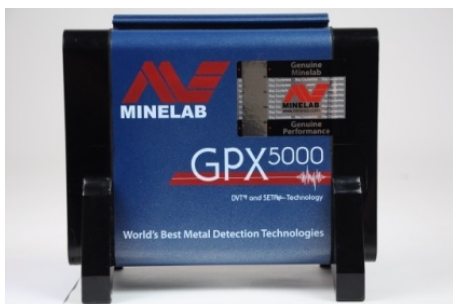

PRIMER NIVEL

Por favor, mire la tabla de abajo para saber cómo son las diferentes etiquetas de seguridad y el visor especial de seguridad:

Etiqueta de seguridad grande	Etiqueta de seguridad pequeña	Visor de la etiqueta de seguridad
		
<p>Esta etiqueta aparecerá: en la caja de control de los detectores GPX-4500, GPX 4800 y GPX 5000 .</p>	<p>Esta etiqueta aparecerá: en la caja de control de los detectores Eureka Gold, X-TERRA 705 Gold Pack, y en los productos de la Bobina Commander, además aparecerá también en la parte externa de las cajas de los detectores GPX ; Eureka Gold; X-TERRA 705 Gold Pack y de la Bobina Commander.</p>	<p>Este es un Visor especial de etiqueta de seguridad que permitirá que usted mire las imágenes ocultas y también para ayúdale a verificar un producto AUTÉNTICO DE MINELAB..</p>

CONOZCA LA DIFERENCIA DE MINELAB – Parte 1

Para el primer nivel de verificación en los productos GPX-4500, GPX 4800 y GPX 5000, nosotros presentamos una etiqueta grande de seguridad y de protección de la marca en la caja de control desde el día 26 de marzo de 2012.

La etiqueta se fija en la caja de control; usted puede utilizar el Visor especial de seguridad para revelar la imagen completa y llena de color en la etiqueta, conforme está siendo mostrado abajo:

Esta es la forma que la etiqueta de seguridad aparecerá en la caja de control del detector GPX 5000.